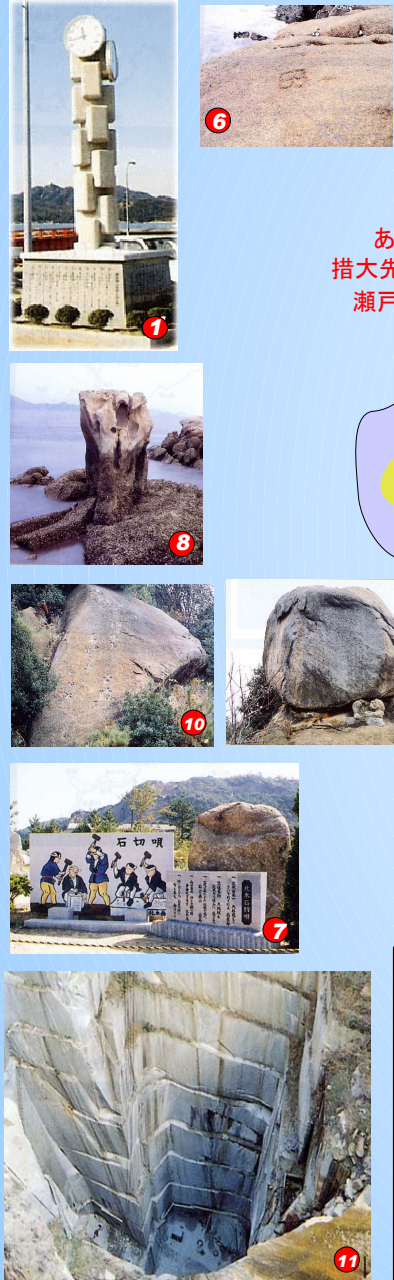

KITAGI ISLAND

石のふる里北木島

北木公民館
0865-68-3741

制作：島づくり海社北木支社IT部会